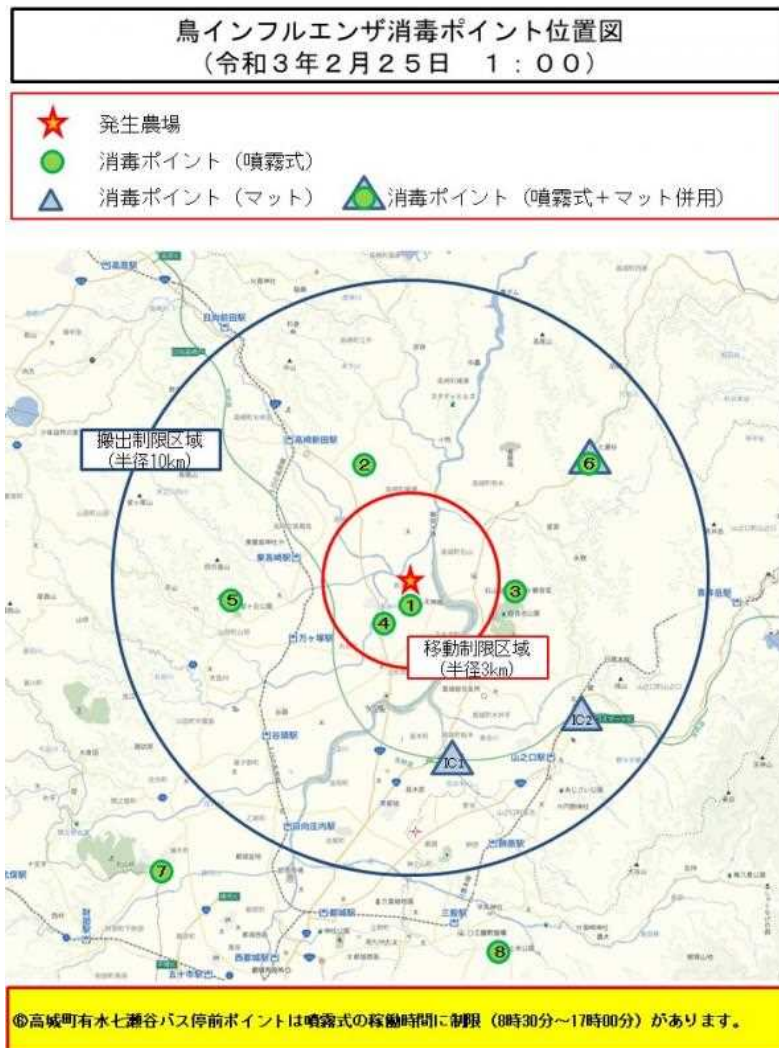

[トップ](#) > [しごと・産業](#) > [畜産業](#) > [家畜伝染病](#) > [高病原性鳥インフルエンザ](#) > (令和2年度) 宮崎県内での発生に関する情報 > [高病原性鳥インフルエンザに係る消毒ポイントについて](#) > 12例目(都城市)の消毒ポイントについて

更新日: 2021年2月25日

## 12例目(都城市)の消毒ポイントについて

令和3年2月25日1時00分時点

[詳細 \(PDF: 430KB\)](#)

### 4 都城市一般廃棄物最終処分場入り口付近

(注) 噴霧式の稼働時間には制限(8時30分~17時00分)があります。

地図の読み込みに関する問題が発生したとき