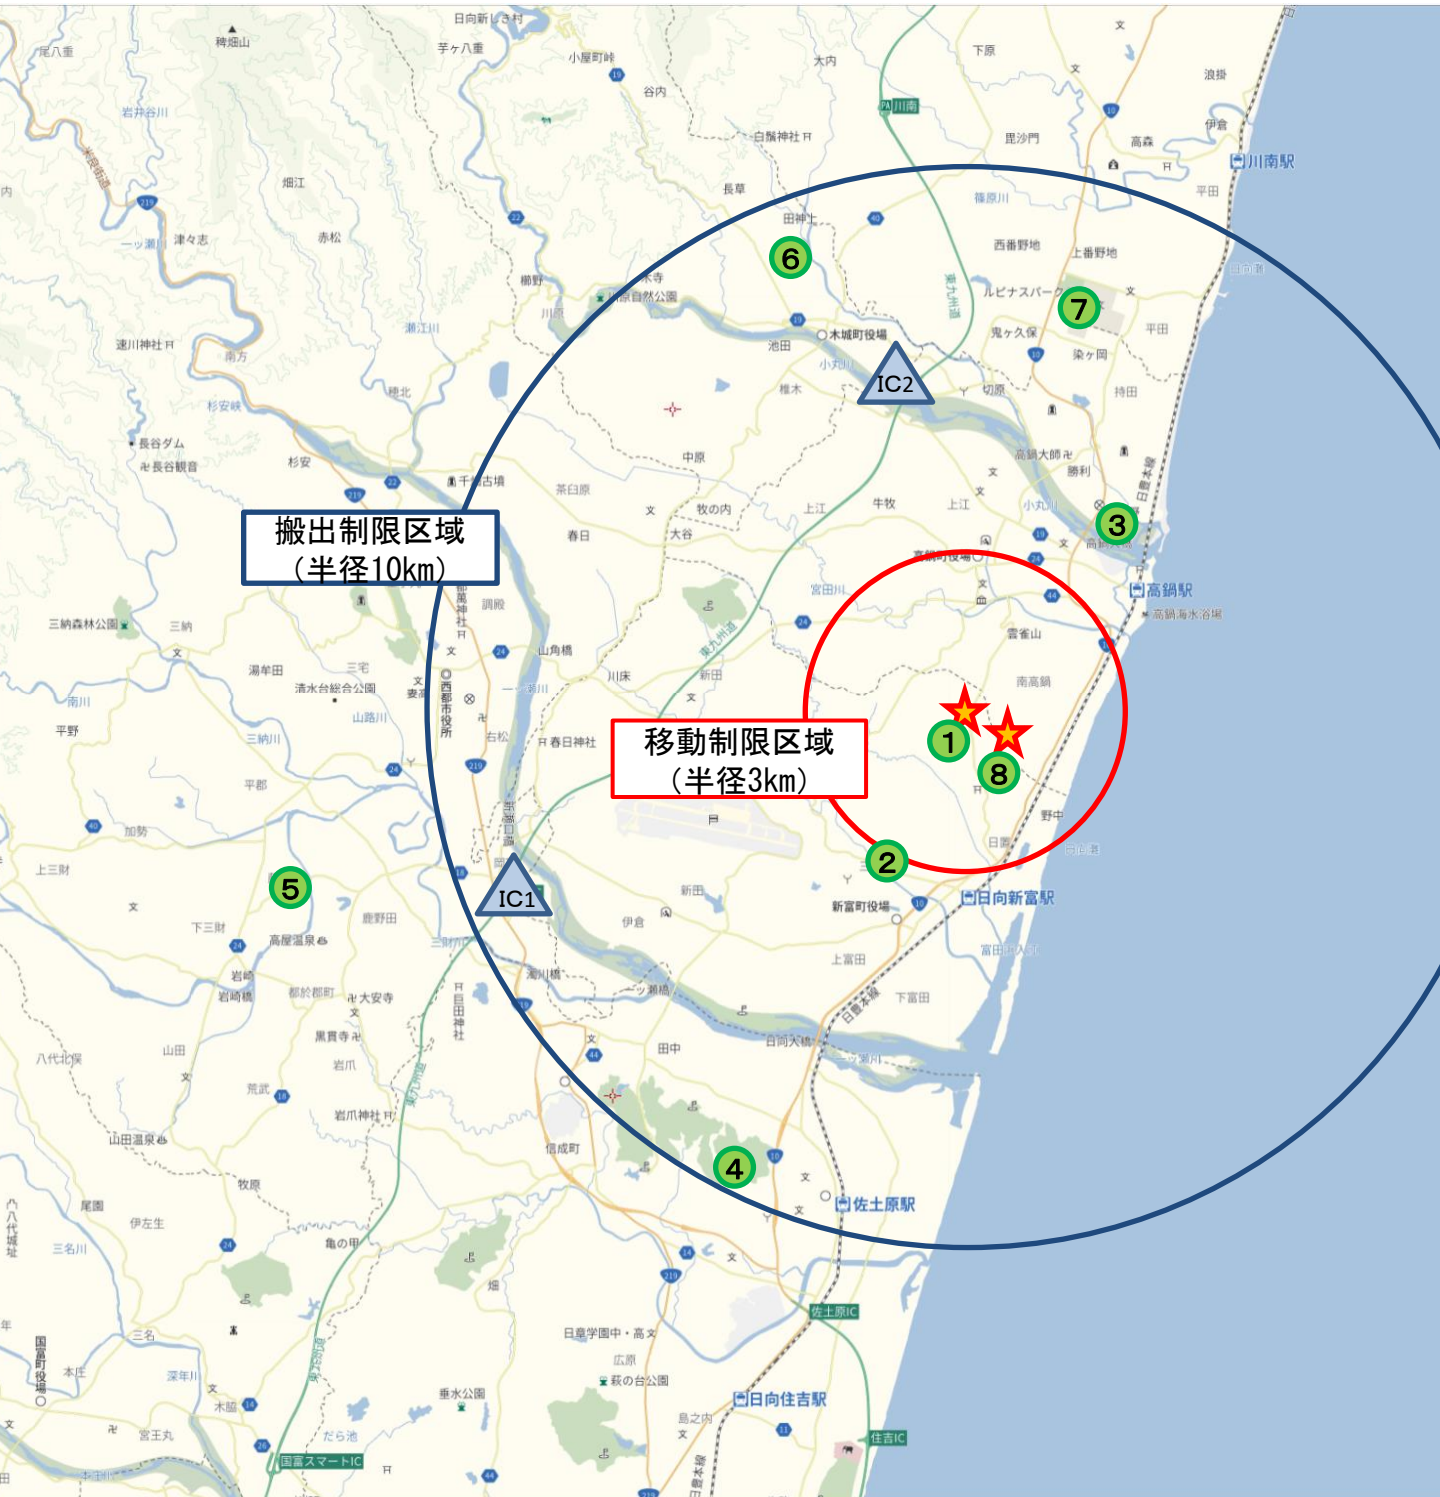

# 鳥インフルエンザ消毒ポイント位置図 (令和3年2月7日 7:00)

- ★ 発生農場
- 消毒ポイント (噴霧式)
- ▲ 消毒ポイント (マット)

# 消毒ポイントリスト

## ○消毒ポイントの詳細

令和3年2月7日 7:00現在

	消毒ポイント名	設置範囲	設置道路名称	設置住所	消毒方式	運営時間	備考
1	発生農場入り口 (10例目)	—	—	児湯郡新富町日置	動噴	24時間	1/31 7:00開始
2	三納代コミュニティ広場	3km	県道309号線	児湯郡新富町三納代	動噴	24時間	1/31 7:00開始
3	小丸河畔駐車場	3km	国道10号線	児湯郡高鍋町持田	動噴	24時間	1/31 7:00開始
4	宮崎市久峰総合公園駐車場	10km	市道(佐土原駅那珂線)	宮崎市佐土原町下那珂	動噴	24時間	1/31 7:00開始
5	JA西都ライスセンター	10km	県道320号線	西都市藤田	動噴	24時間	1/31 7:00開始
6	木城町ほたる橋付近	10km	東宮田・西ノ別府線	児湯郡木城町高城	動噴	24時間	2/4 13:00開始
7	農業大学校	10km	国道10号線	児湯郡高鍋町持田	動噴	24時間	1/31 7:00開始
8	発生農場入り口 (11例目)	—	—	児湯郡新富町日置	動噴	24時間	2/7 7:00開始
IC1	西都IC	10km	東九州自動車道	西都市岡富	マット	24時間	1/31 7:00開始
IC2	高鍋IC	10km	東九州自動車道	児湯郡高鍋町上江	マット	24時間	1/31 7:00開始