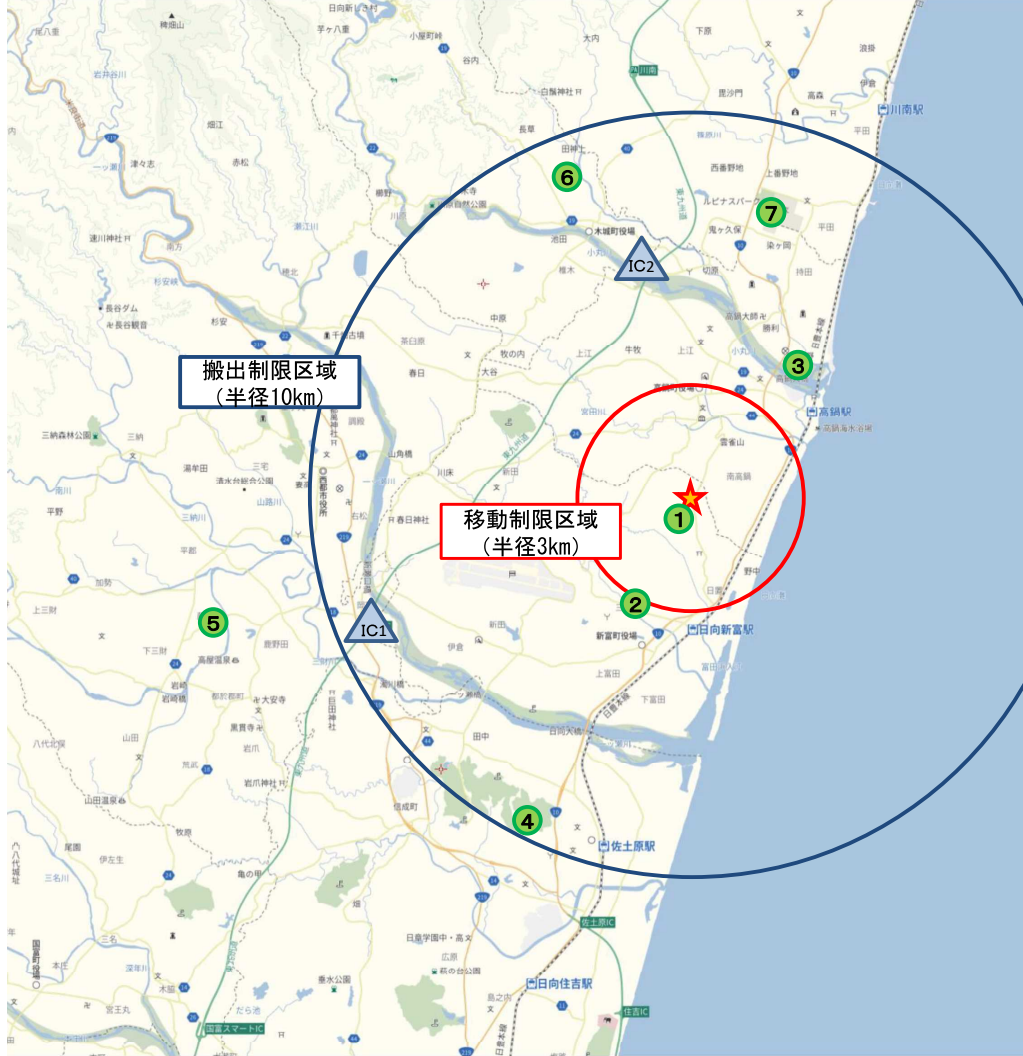

鳥インフルエンザ消毒ポイント位置図 (令和3年1月31日 7:00)

- ★ 発生農場
- 消毒ポイント（噴霧式）
- ▲ 消毒ポイント（マット）

消毒ポイントリスト

○消毒ポイントの詳細		令和3年1月31日 7:00現在				
消毒ポイント名	設置範囲	設置道路名称	設置住所	消毒方式	運営時間	備考
1 発生農場入り口	—	—	児湯郡新富町日置	動噴	24時間	1/31 7:00開始
2 三納代コミュニティ広場	3km	県道309号線	児湯郡新富町三納代	動噴	24時間	1/31 7:00開始
3 小丸河畔駐車場	3km	国道10号線	児湯郡高鍋町持田	動噴	24時間	1/31 7:00開始
4 宮崎市久峰総合公園駐車場	10km	市道(佐土原駅前河線)	宮崎市佐土原町下那珂	動噴	24時間	1/31 7:00開始
5 JA西都ライスセンター	10km	県道320号線	西都市藤田	動噴	24時間	1/31 7:00開始
6 木城町広域農道沿い	10km	尾鈴サンロード	児湯郡木城町高城	動噴	24時間	1/31 7:00開始
7 農業大学校	10km	国道10号線	児湯郡高鍋町持田	動噴	24時間	1/31 7:00開始
IC1 西都IC	10km	東九州自動車道	西都市岡富	マット	24時間	1/31 7:00開始
IC2 高鍋IC	10km	東九州自動車道	児湯郡高鍋町上江	マット	24時間	1/31 7:00開始