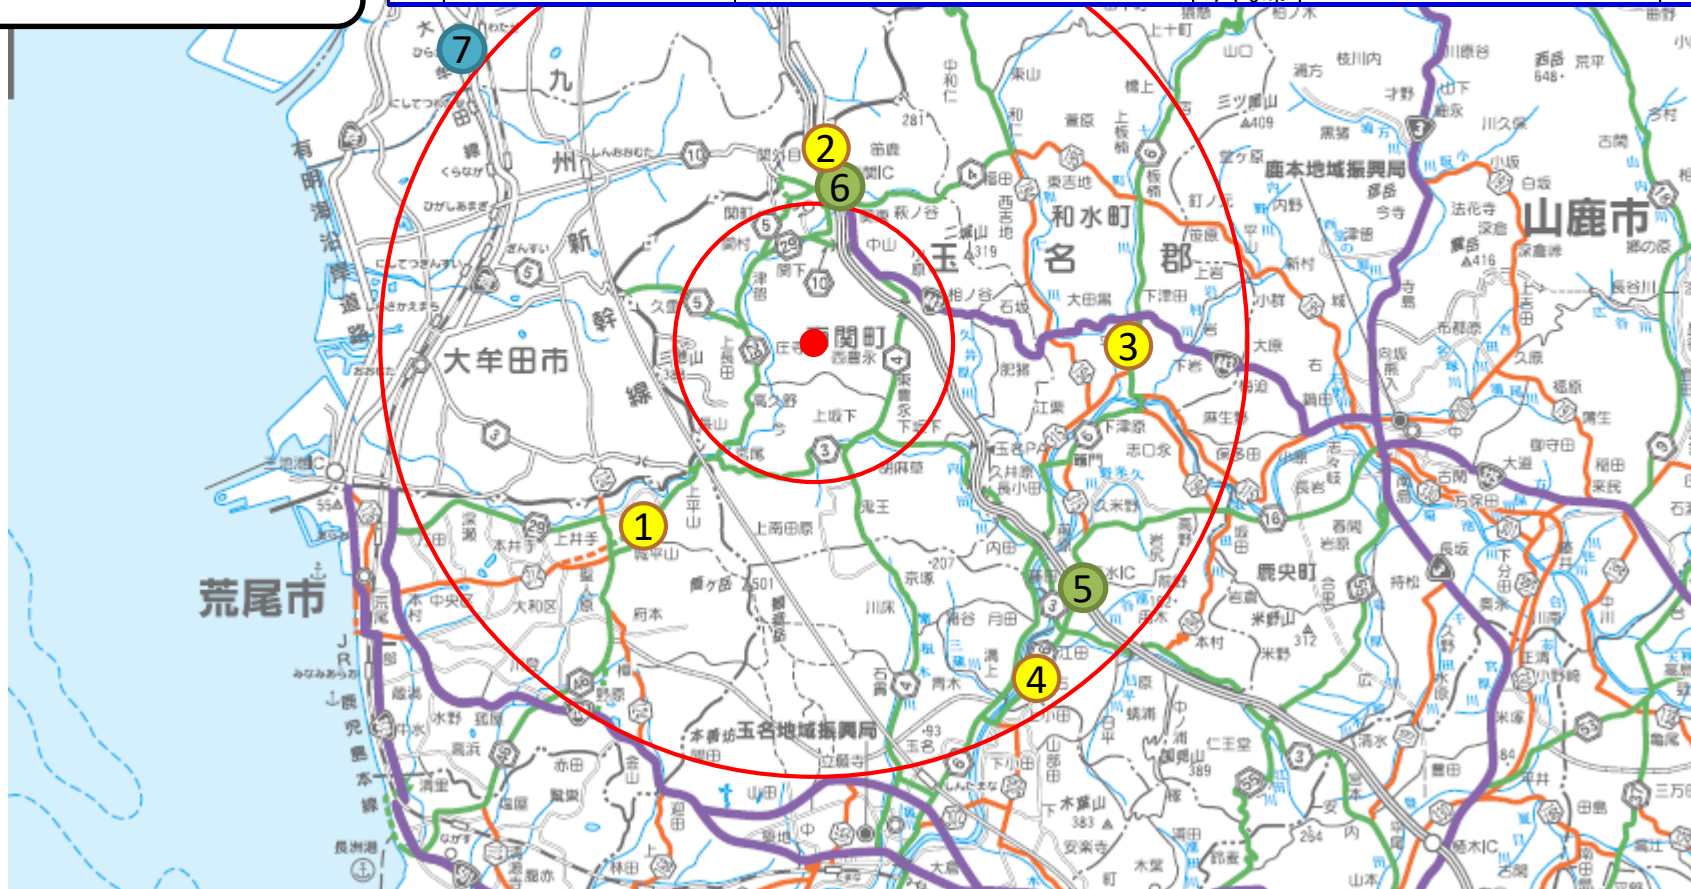

- 発生農場
- 消毒ポイント
- 消毒ポイント
- (※福岡県運営)

● IC

	緯度経度	名称 (具体的な施設名等)	市町名	主要 関係道路	消毒方法	開始時間
①	32.998271,130.502437	平山バイパス観光トイレ	荒尾市	県道314号線、46号線	噴霧	3日 7:30~
②	33.07890,130.54201	日本高機道向かい	南関町	国道443号	噴霧	3日 7:30~
③	33.040193,130.61918	三加和町温泉ふるさと交流センター	和水町	国道443号	噴霧	3日 4:00~
④	32.971045, 130.600874	肥後古代の森 県営駐車場	和水町	県道16号 玉名・山鹿線	噴霧	3日 4:01~
⑤	32.988607,130.607282	菊水IC	和水町	-	調整中	
⑥	33.07056,130.54329	南関IC	南関町	-	調整中	
⑦	33.09968,130.45536	みやま市役所高田支所駐車場(まいピア高田)	福岡県 みやま市	※福岡県運営		3日 4:00~

1 : 200,000